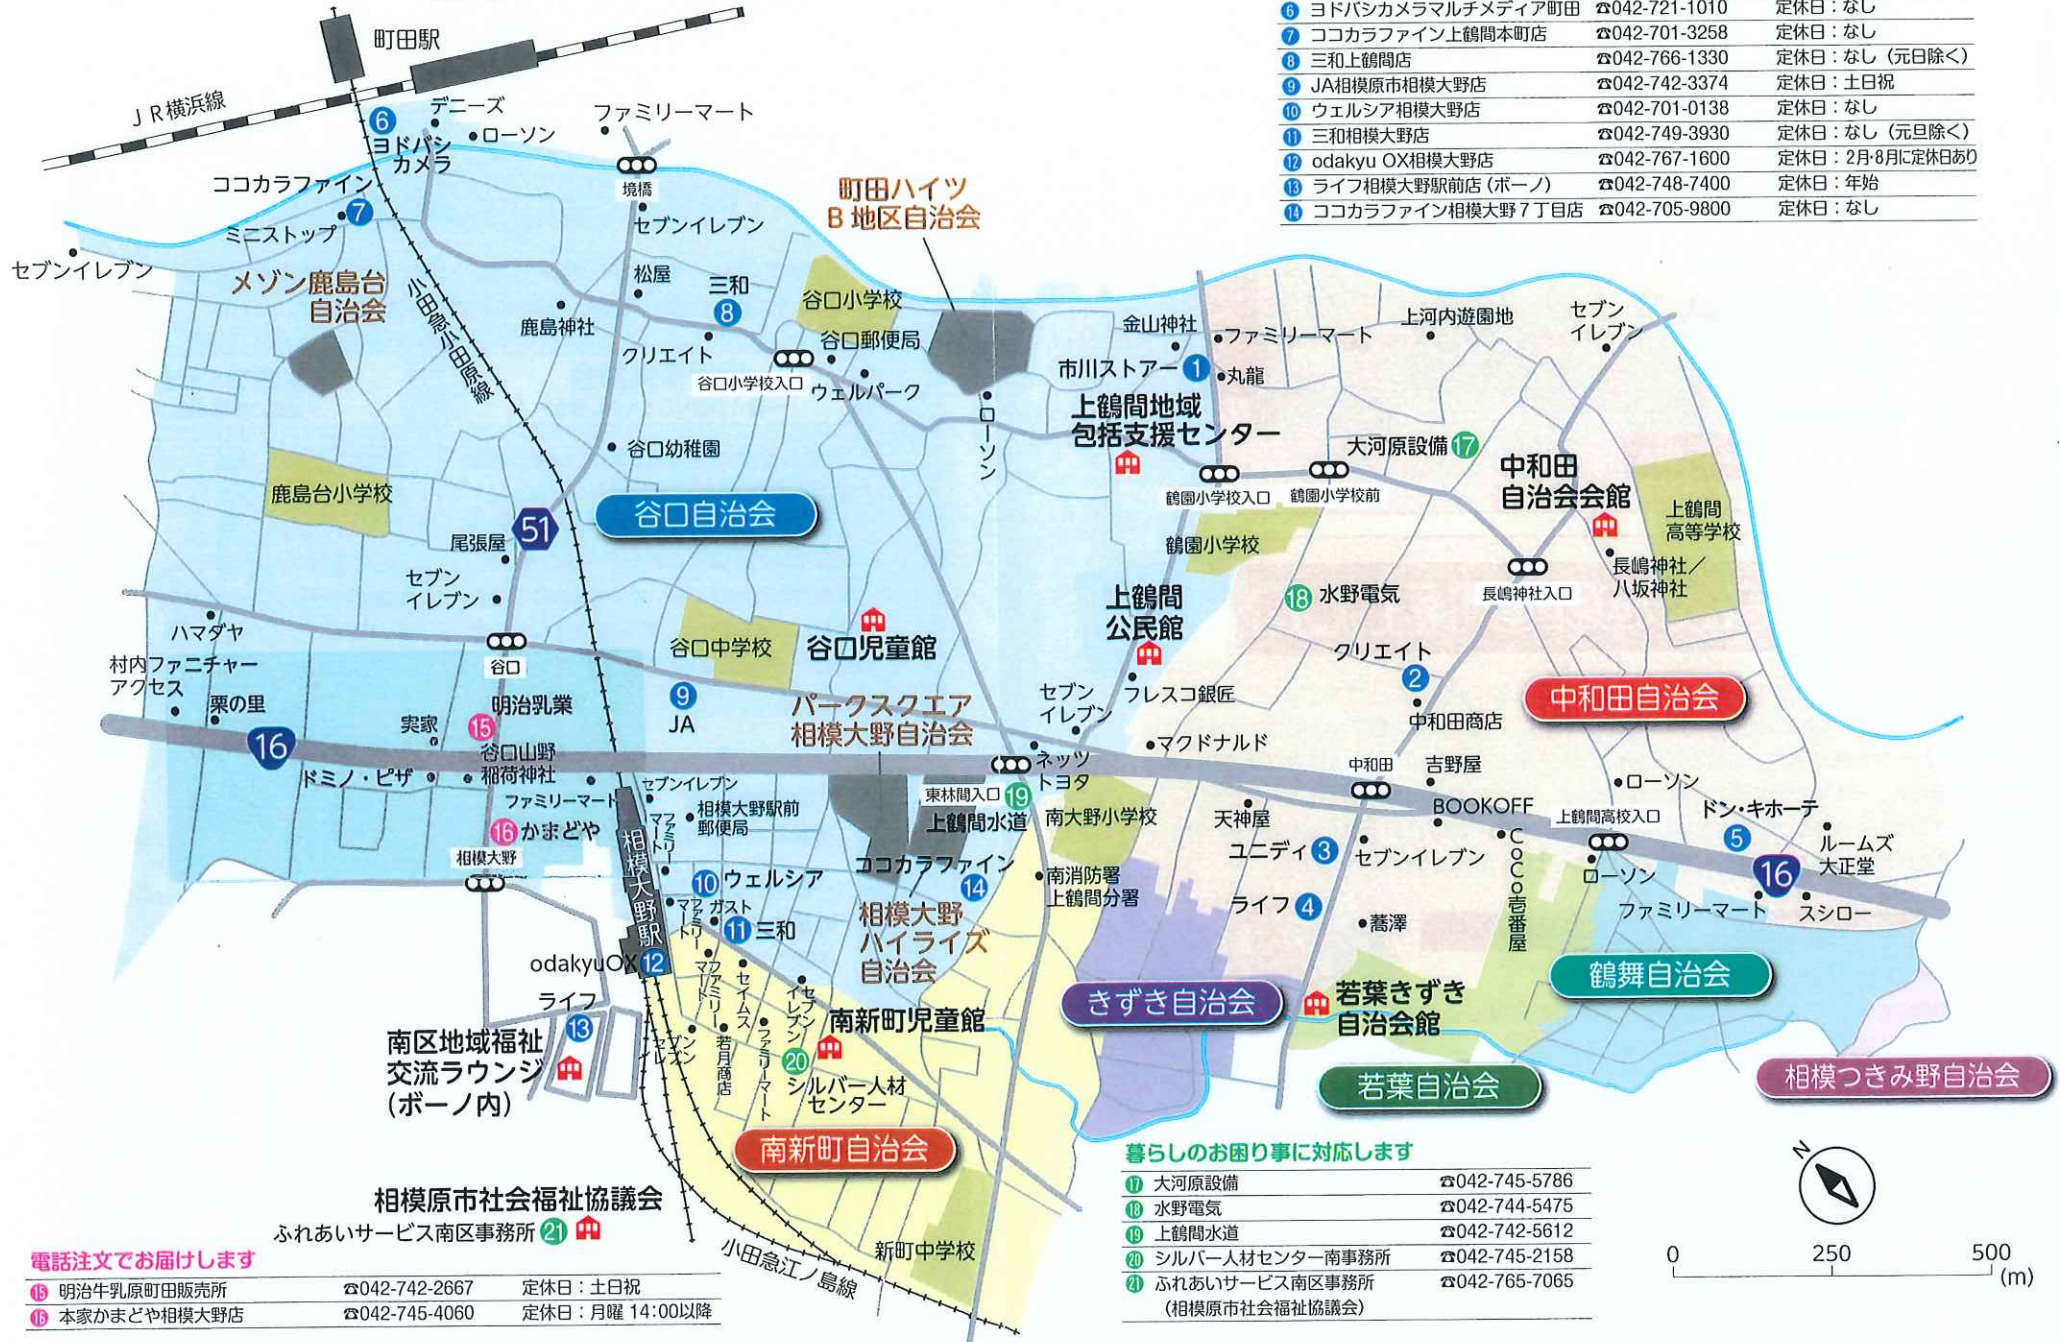

地域お助け隊・買物マップ

※詳細は別紙「上鶴地区店舗リスト」をご確認ください

お店で購入したものを配達します

① 市川ストアー	☎042-742-8798	定休日: 日曜日
② クリエイトSD相模原上鶴間店	☎042-701-4530	定休日: なし
③ ユニディ相模大野店	☎042-702-0511	定休日: なし
④ ライフ上鶴間店	☎042-747-7720	定休日: 定休日: 年始
⑤ MEGAドン・キホーテ上鶴間店	☎0570-048-711	定休日: 定休日: なし
⑥ ヨドバシカメラマルチメディア町田	☎042-721-1010	定休日: なし
⑦ ココカラファイン上鶴間本店	☎042-701-3258	定休日: なし
⑧ 三和上鶴間店	☎042-766-1330	定休日: なし(元日除く)
⑨ JA相模原市相模大野店	☎042-742-3374	定休日: 土日祝
⑩ ウェルシア相模大野店	☎042-701-0138	定休日: なし
⑪ 三和相模大野店	☎042-749-3930	定休日: なし(元旦除く)
⑫ odakyu OX相模大野店	☎042-767-1600	定休日: 2月8月に定休日あり
⑬ ライフ相模大野駅前店(ポーノ)	☎042-748-7400	定休日: 年始
⑭ ココカラファイン相模大野7丁目店	☎042-705-9800	定休日: なし